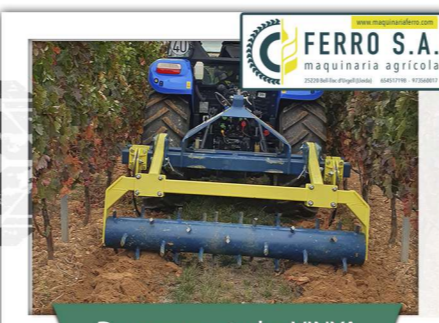

## ● RASADORES DE DISC

— La maquinària més eficient i ràpida per a fer una rasa

Rasadora RD 60-20

## ● PREPARACIÓ DEL SÒL

— Ideals per a una preparació òptima del sòl de conreu

Rotocultivador EF-3000

Rotocultivador G-3000

Gràda ràpida Guimon 4,25m

Descompactador VINYA